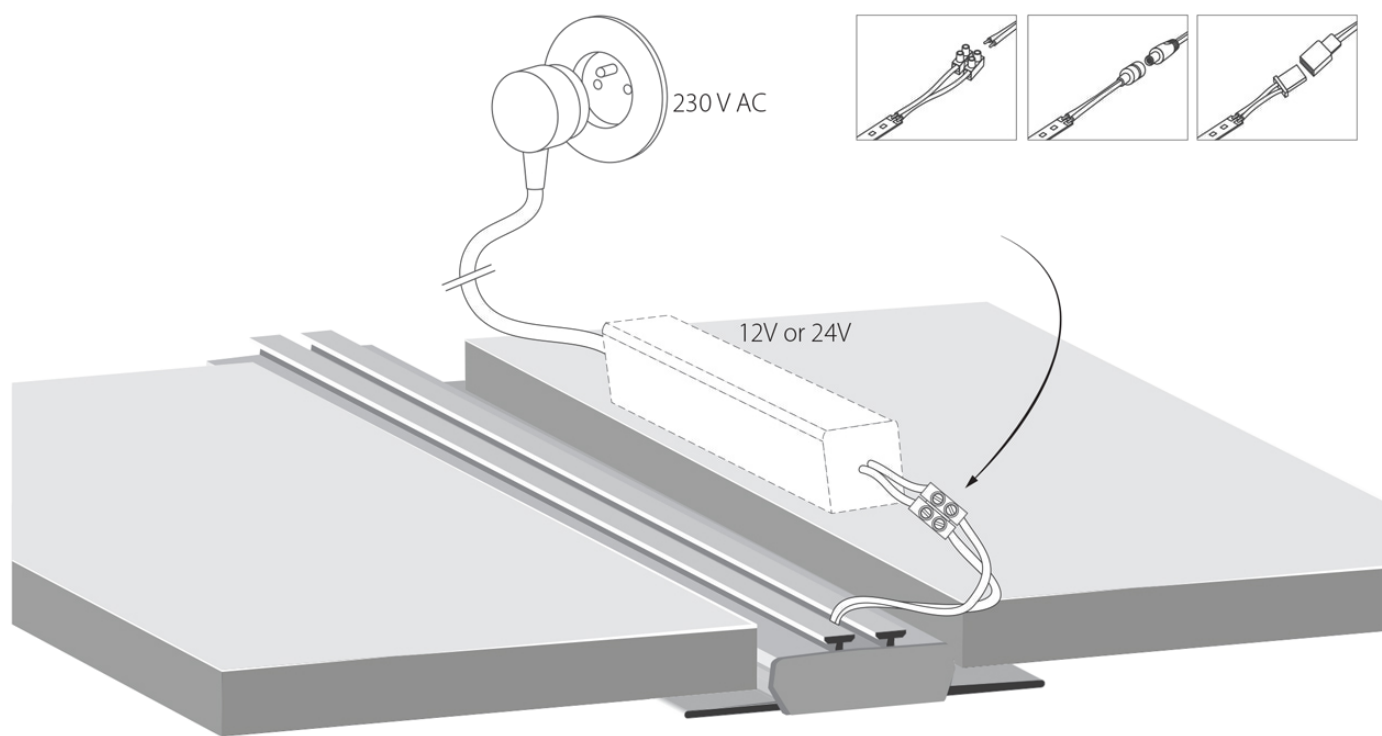

1. profi OPAC-30
2. stranski čepi

3. pokrovi

4. LED trak

z uporabo KMA vzmetu v spušen strop

z uporabo lepila