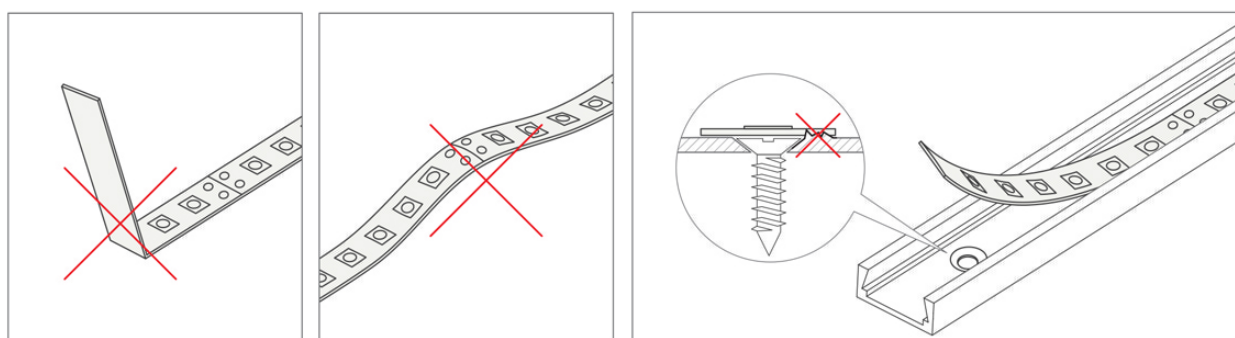

1. profi OPAC-30
2. stranski čepi

3. pokrovi

4. LED trak

z uporabo KMA vzmetu v spušen strop

z uporabo lepila