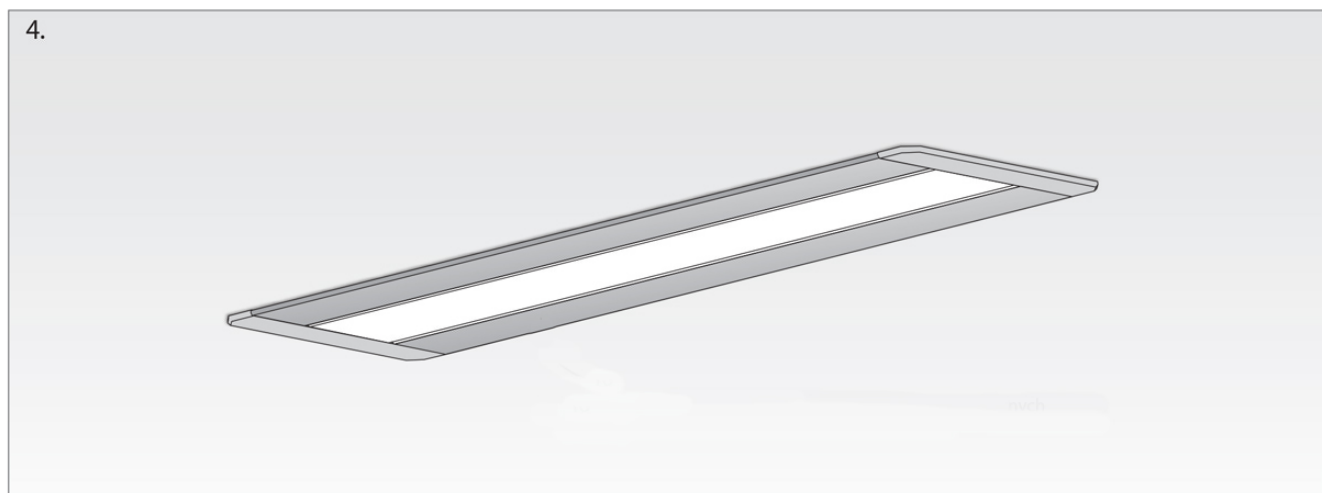

1. profi OPAC-30
2. stranski čepi

3. pokrovi

4. LED trak

z uporabo KMA vzmetu v spušen strop

z uporabo lepila