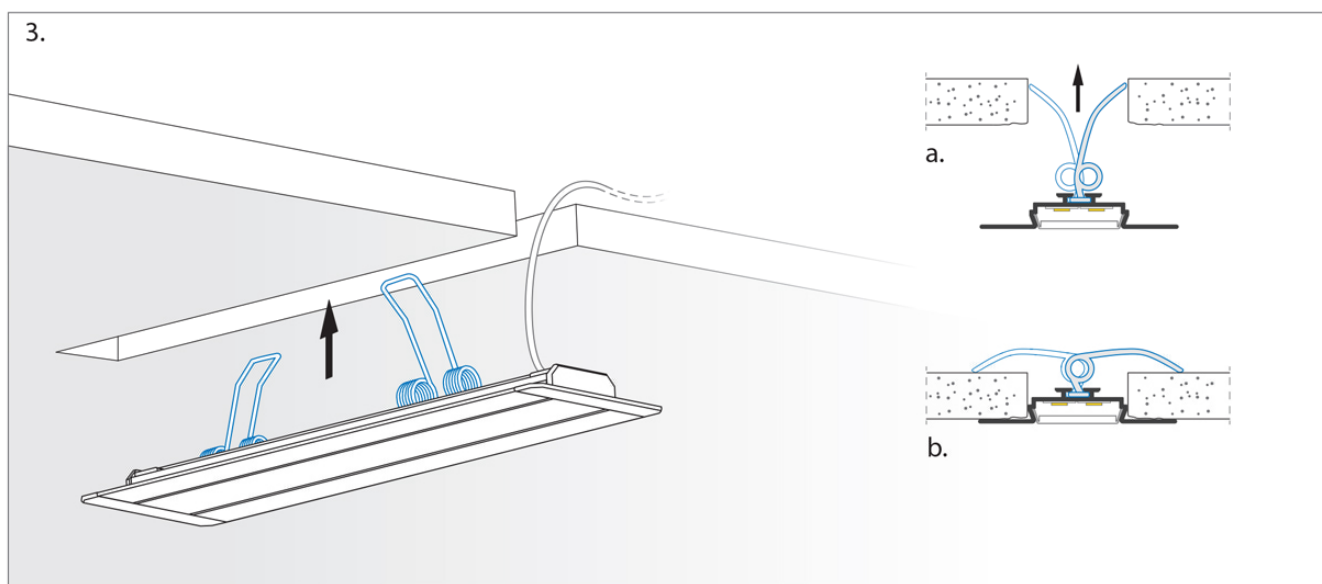

1. profi OPAC-30
2. stranski čepi

3. pokrovi

4. LED trak

z uporabo KMA vzmetu v spušen strop

z uporabo lepila