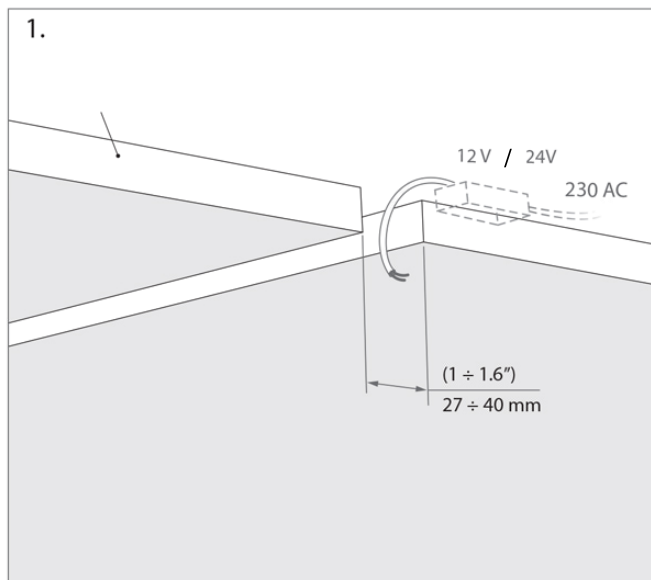

1. profi OPAC-30
2. stranski čepi

3. pokrovi

4. LED trak

z uporabo KMA vzmetu v spušen strop

z uporabo lepila