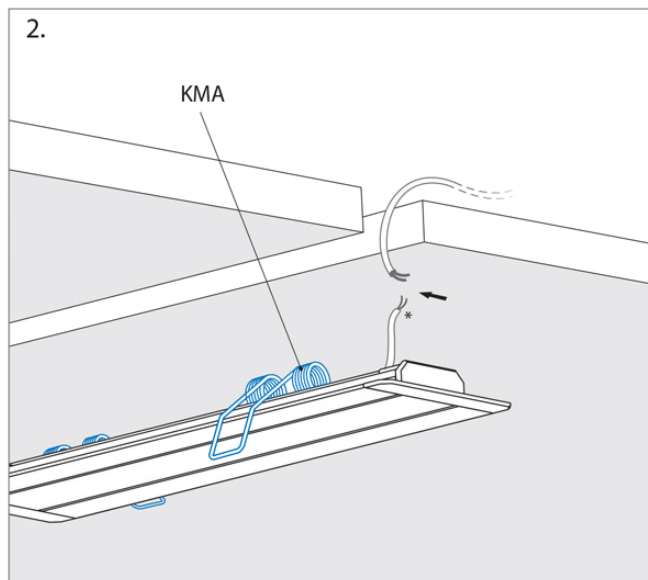

1. profi OPAC-30
2. stranski čepi

3. pokrovi

4. LED trak

z uporabo KMA vzmetu v spušen strop

z uporabo lepila