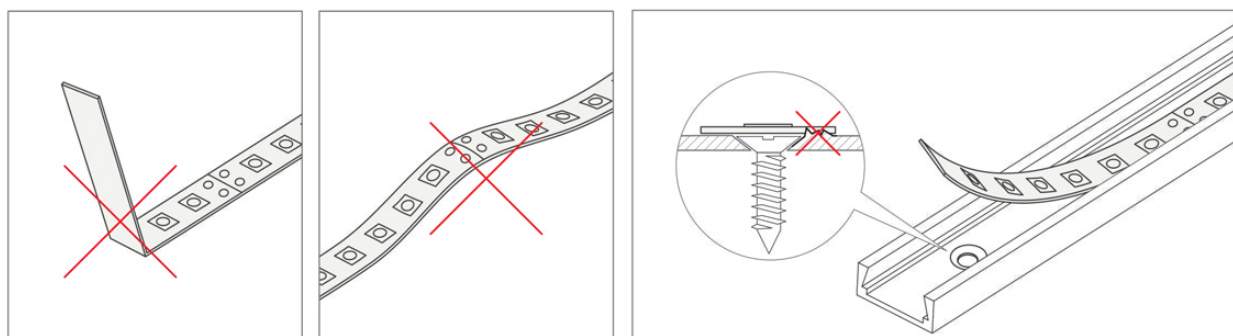

1. profil KOPRO
2. stranski čepi

KOPRO P

KOPRO L

KOPRO K

3. pokrovi

KOPRO P

KOPRO L

KOPRO K

4. LED trak

Shema povezovanja

namestitev LED traku

LED traku nikoli ne pregibajte
Površina namestitve traku naj nima ostrih robov in naj bo čista

z GP vzmetjo