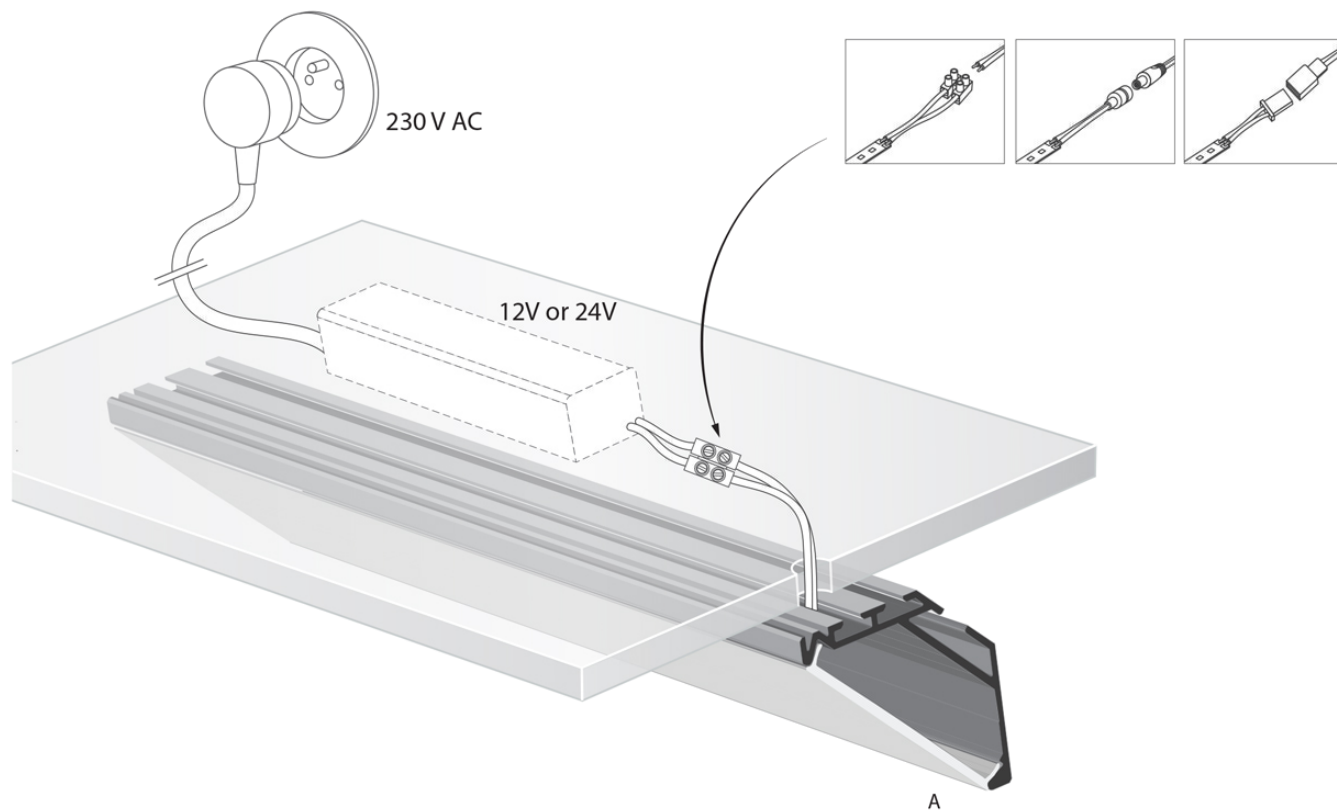

1. profil KOPRO
2. stranski čepi

KOPRO P

KOPRO L

KOPRO K

3. pokrovi

KOPRO P

KOPRO L

KOPRO K

4. LED trak

Shema povezovanja

namestitev LED traku

LED traku nikoli ne pregibajte
Površina namestitve traku naj nima ostrih robov in naj bo čista

z GP vzmetjo