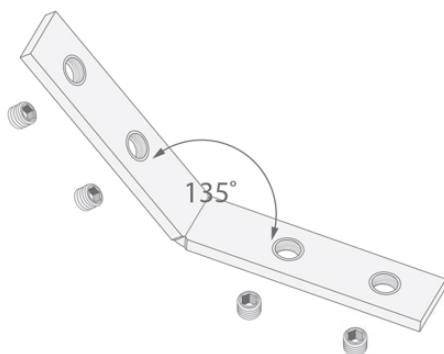

ZM povezovalniki

ZM-180

ZM-135

ZM-90

ZMPION-90

ZMPION-135

Primer montaže

Profili, pri katerih je možno uporabiti ZM povezovalnike

KOZUS

KUBIK 45

GLAD 45

PDS ZM

WERKIN KPL.

SEPOD

SEKODU