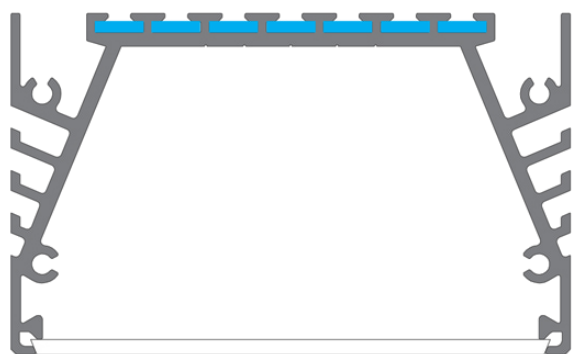

KOZUS

KUBIK 45

GLAD 45

PDS ZM

WERKIN KPL.

SEPOD

SEKODU