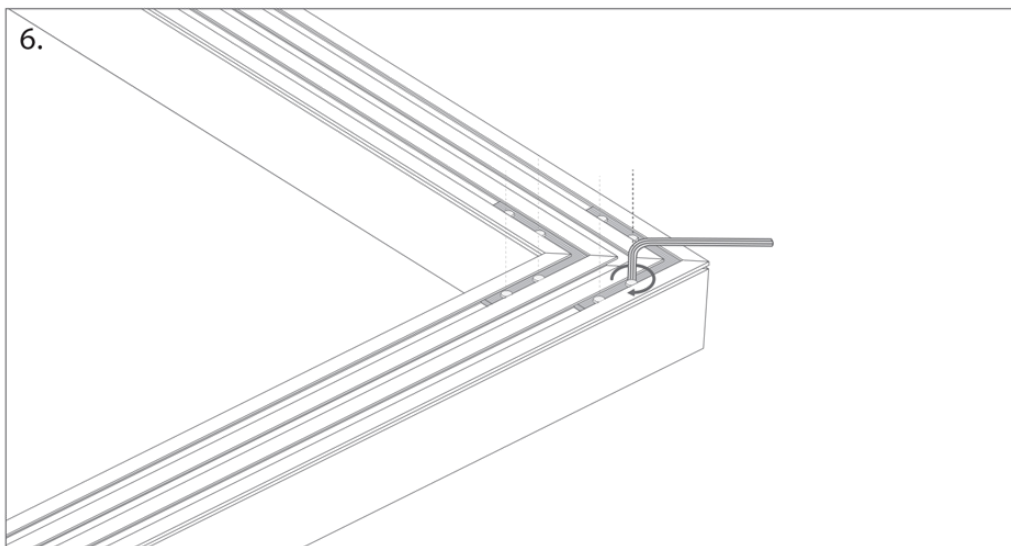

ZM povezovalniki

ZM-180

ZM-135

ZM-90

ZMPION-90

ZMPION-135

Primer montaže

Profili, pri katerih je možno uporabiti ZM povezovalnike

KOZUS

KUBIK 45

GLAD 45

PDS ZM

WERKIN KPL.

SEPOD

SEKODU