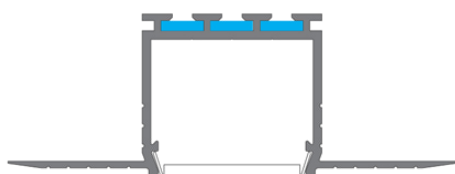

Profili, pri katerih je možno uporabiti ZM povezovalnike

GIZA

OPAC - 30

KOZEL