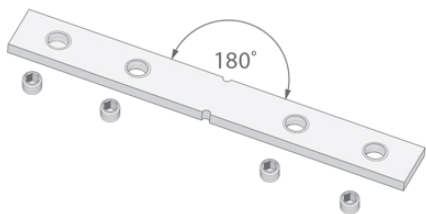

ZM povezovalniki

ZM-180

ZM-135

ZM-90

ZMPION-90

ZMPION-135

Primer montaže

Profili, pri katerih je možno uporabiti ZM povezovalnike

KOZUS

KUBIK 45

GLAD 45

PDS ZM

WERKIN KPL.

SEPOD

SEKODU