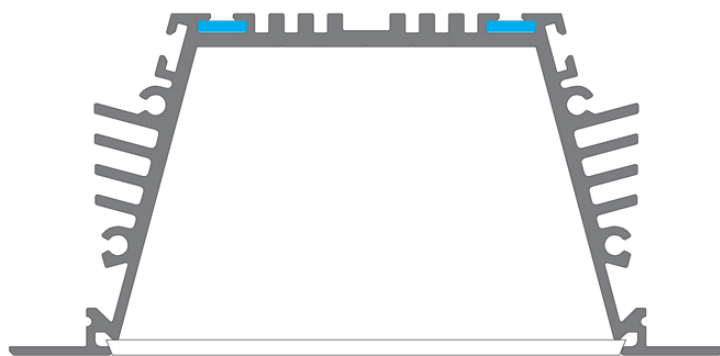

KOZUS

KUBIK 45

GLAD 45

PDS ZM

WERKIN KPL.

SEPOD

SEKODU