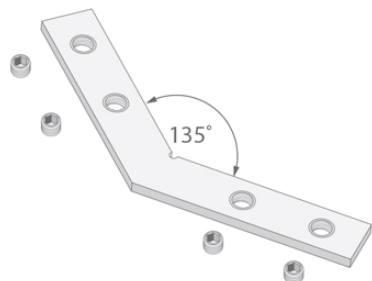

ZM povezovalniki

ZM-180

ZM-135

ZM-90

ZMPION-90

ZMPION-135

Primer montaže

Profili, pri katerih je možno uporabiti ZM povezovalnike

KOZUS

KUBIK 45

GLAD 45

PDS ZM

WERKIN KPL.

SEPOD

SEKODU