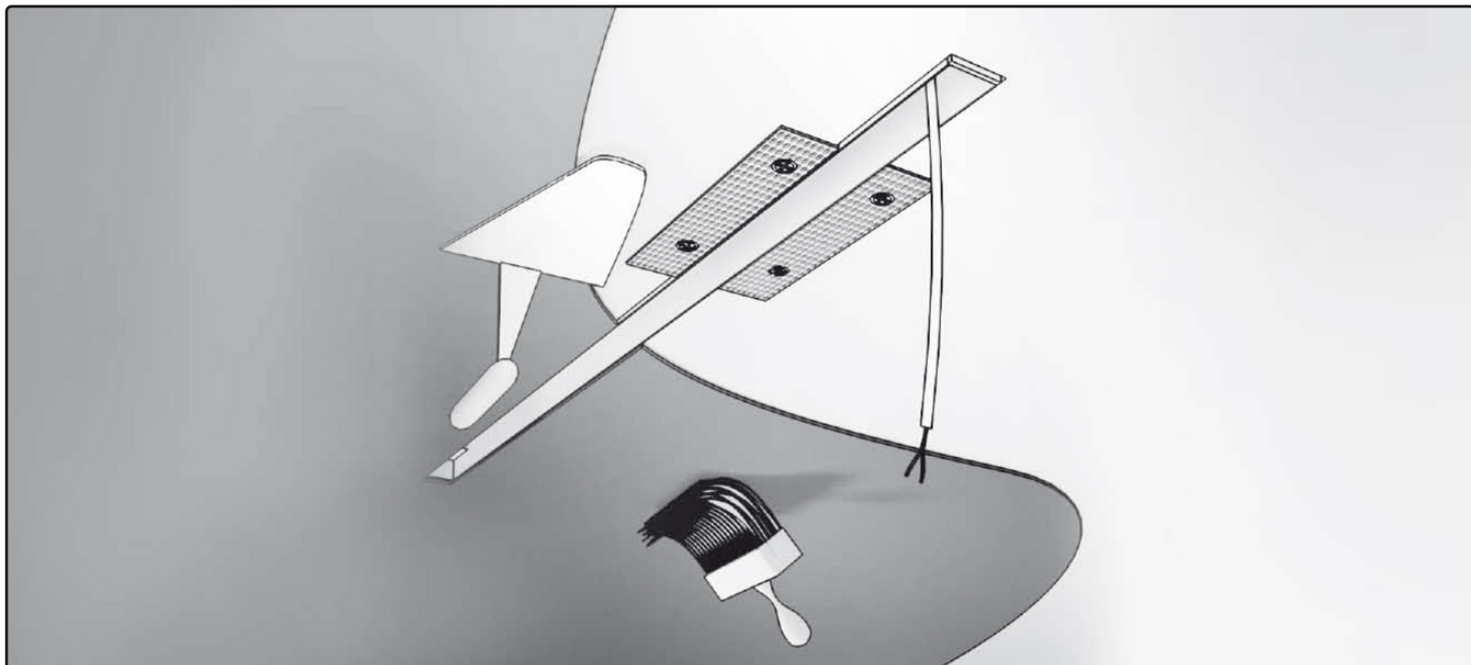

1**2****3****4****5**

6

Sšistite notranjost profila z alkoholom pred namestitvijo LED traku.

7

Namestite LED trak.

8

Povežite napeljavo napajalnika z LED trakom.

9