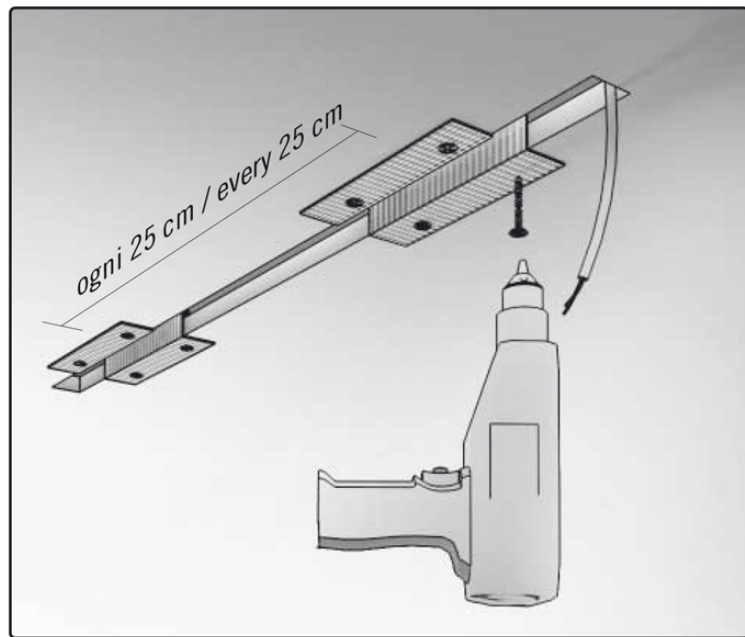

1**2****3****4****5**

6

Sšistite notranjost profila z alkoholom pred namestitvijo LED traku.

7

Namestite LED trak.

8

Povežite napeljavo napajalnika z LED trakom.

9