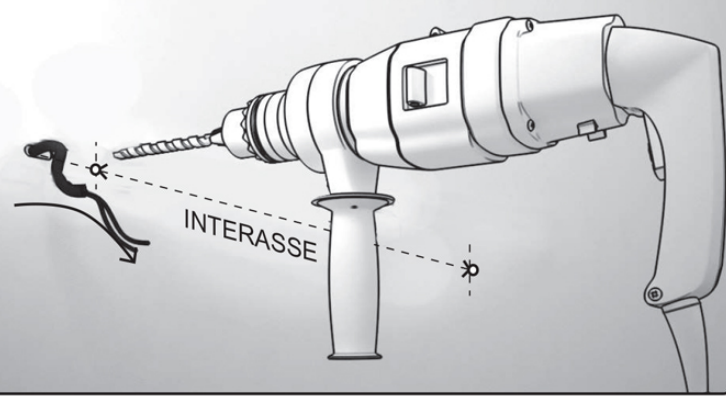

1

L= MAX 2MT

Električni napajalnik za LED trak 12V/24V

2**3****4****5****6**

7

Pred namestitvijo LED traku, sšistite profil z alokoholom.

8

9