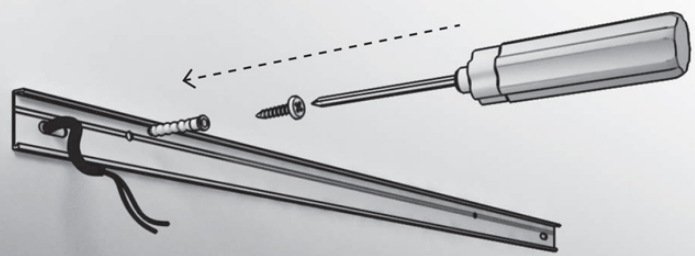

1

L= MAX 2MT

Električni napajalnik za LED trak 12V/24V

2**3****4****5****6**

7

Pred namestitvijo LED traku, sšistite profil z alokoholom.

8

9