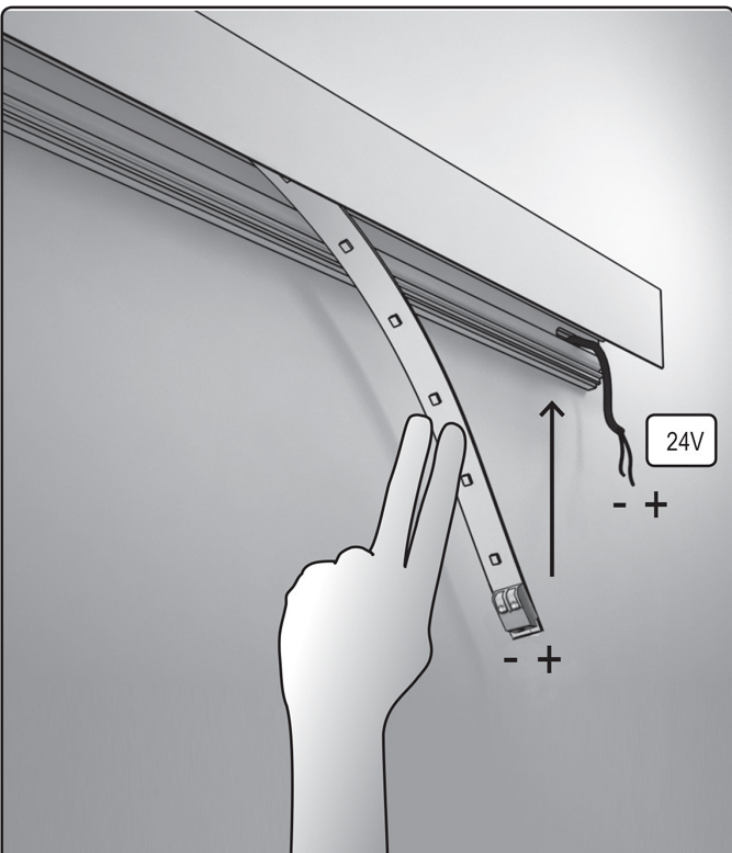

1

L= MAX 2MT

Električni napajalnik za LED trak 12V/24V

2**3****4****5****6**

7

Pred namestitvijo LED traku, sšistite profil z alokoholom.

8

9