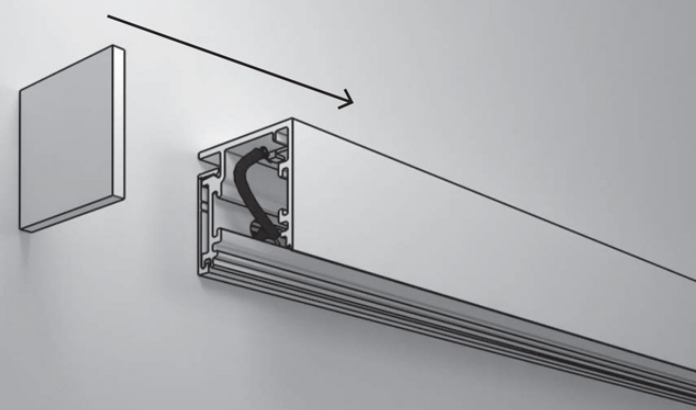

1

L= MAX 2MT

Električni napajalnik za LED trak 12V/24V

2**3****4****5****6**

7

Pred namestitvijo LED traku, sšistite profil z alokoholom.

8

9