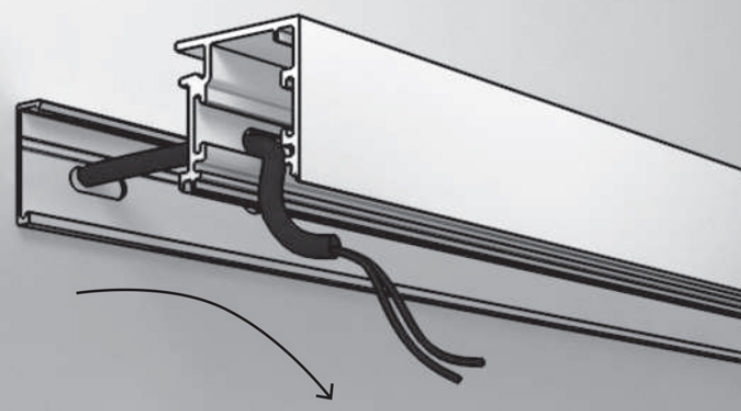

1

L= MAX 2MT

Električni napajalnik za LED trak 12V/24V

2**3****4****5****6**

7

Pred namestitvijo LED traku, sšistite profil z alokoholom.

8

9